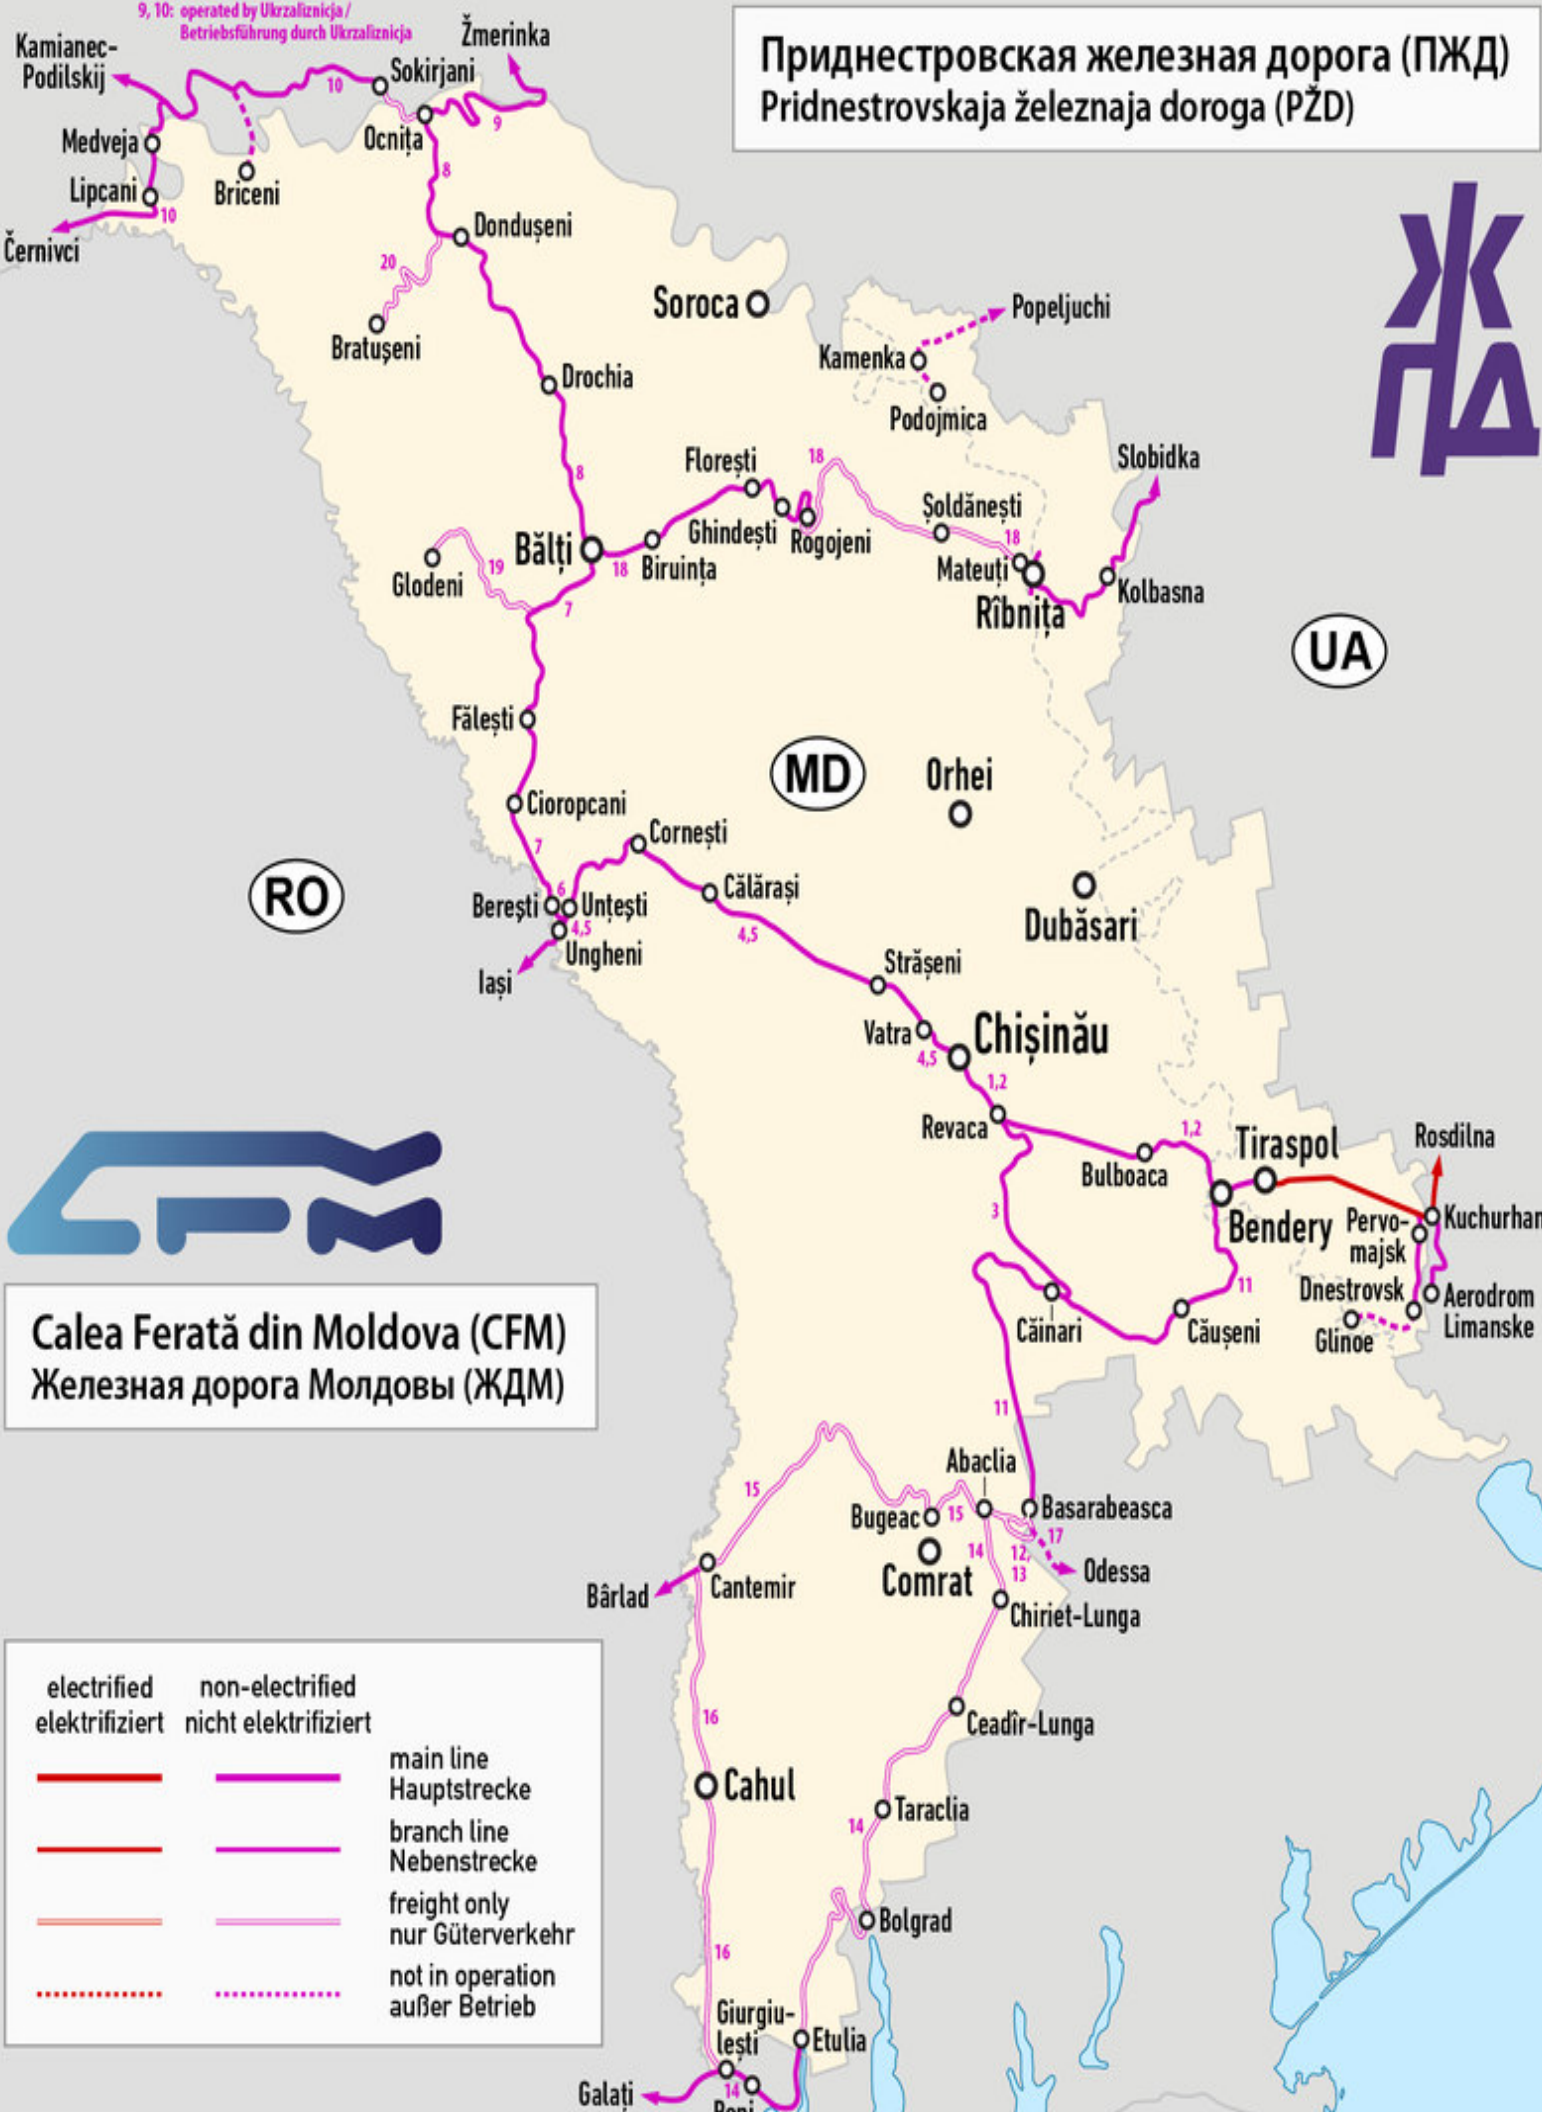

Приднестровская железная дорога (ПЖД)
Pridnestrovskaja železnaja doroga (PŽD)

Calea Ferată din Moldova (CFM)
Железная дорога Молдовы (ЖДМ)

electrified elektrifiziert	non-electrified nicht elektrifiziert	
		main line Hauptstrecke
		branch line Nebenstrecke
		freight only nur Güterverkehr
		not in operation außer Betrieb