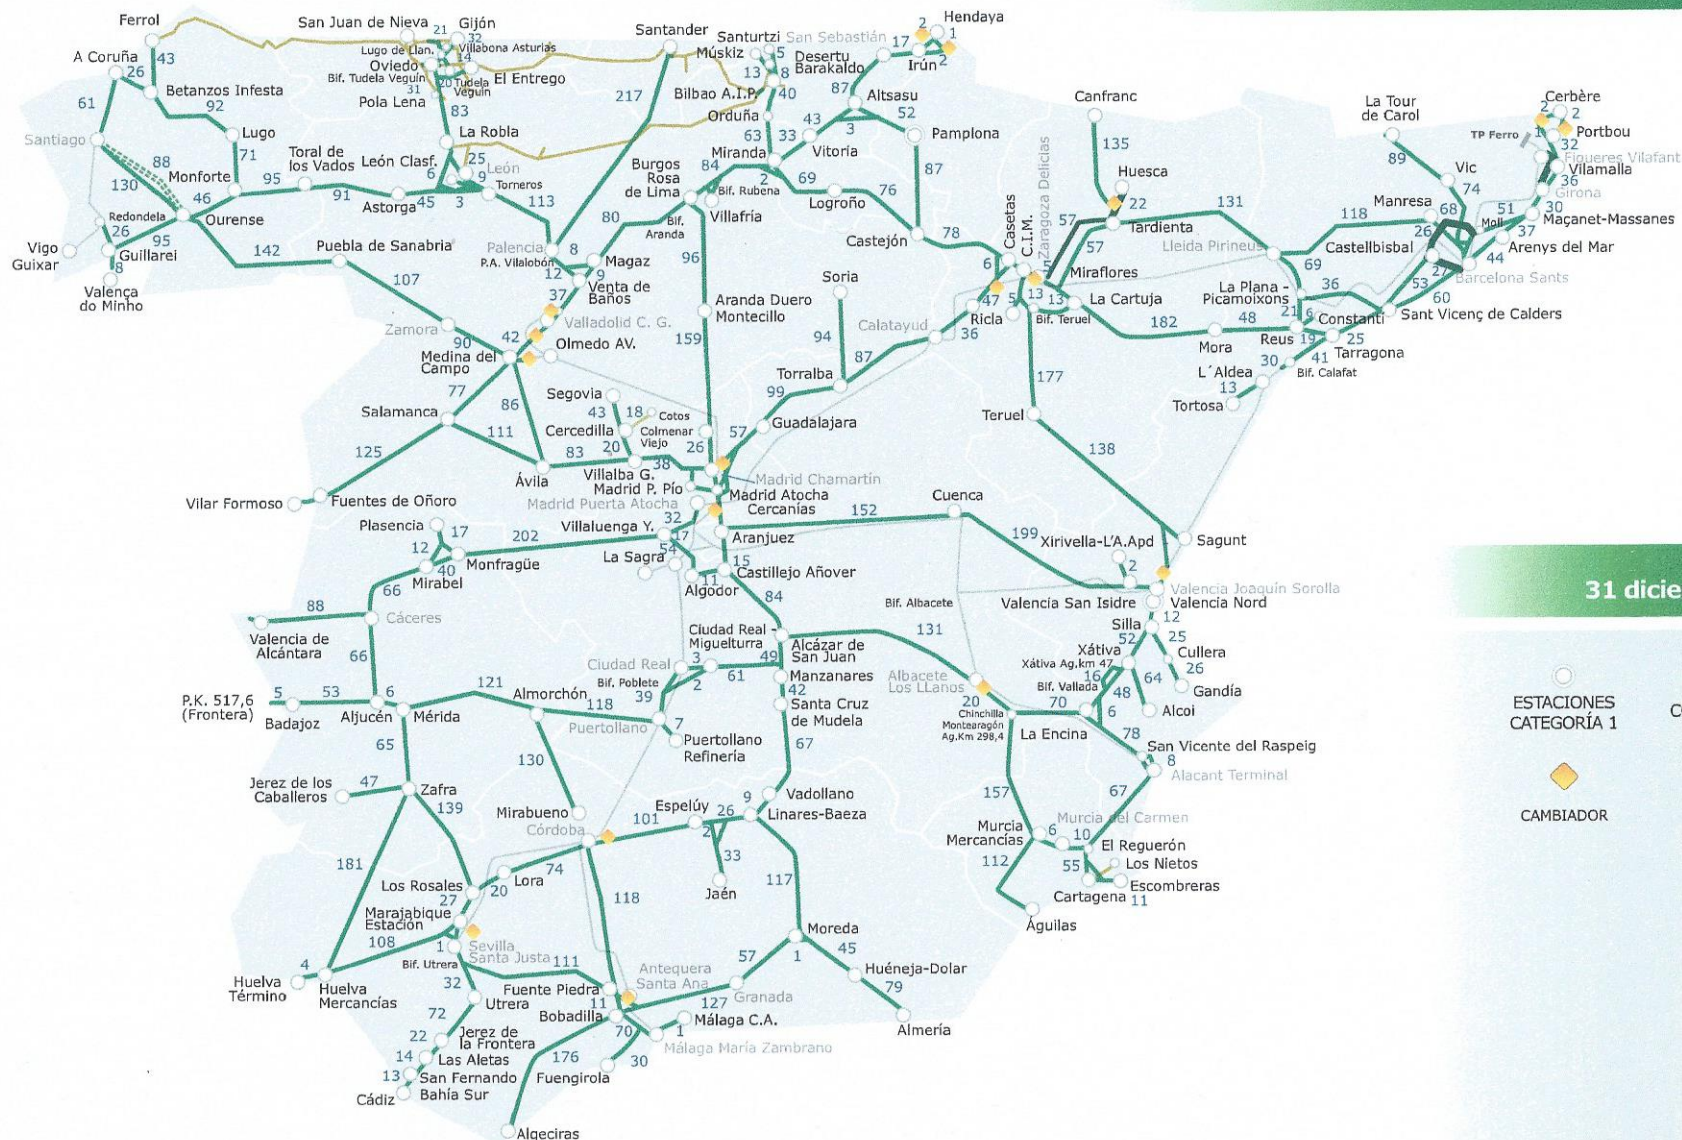

MAPA 6

DISTANCIAS KILOMÉTRICAS

Las distancias kilométricas en las líneas de ancho métrico se indican en el mapa 6.1

MAPA 6.1

DISTANCIAS KILOMÉTRICAS DE LAS LÍNEAS DE ANCHO MÉTRICO

31 diciembre 2013

ESTACIONES
LÍNEAS ANCHO MÉTRICO